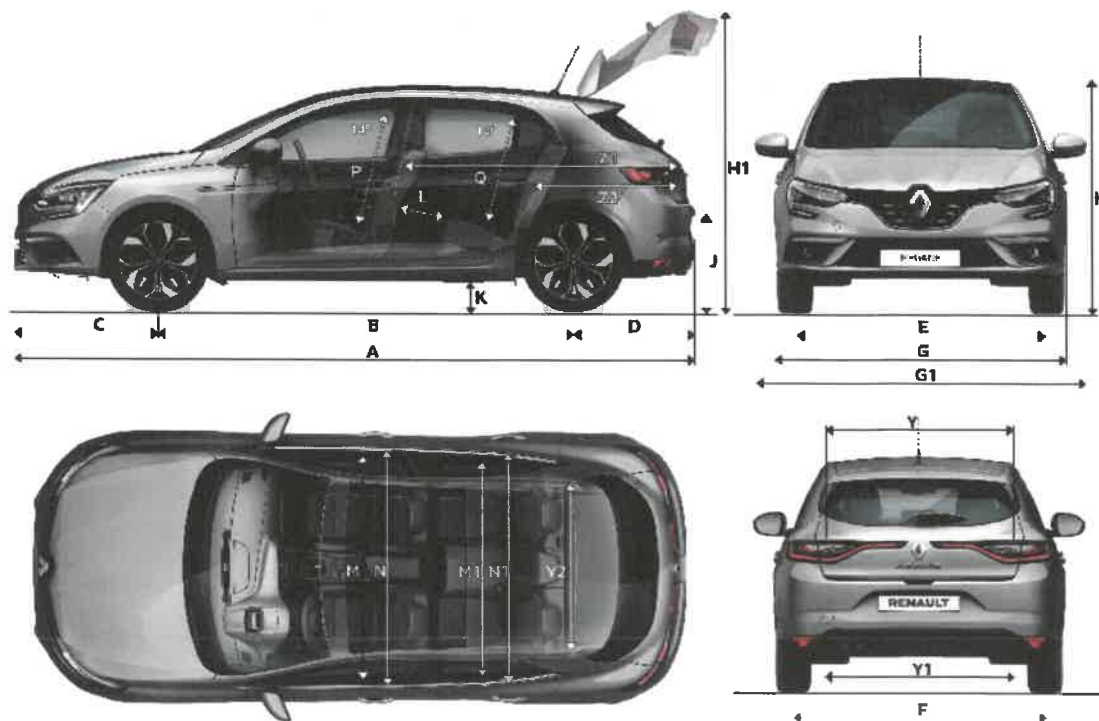

MEGANE BERLINE

Ce document est non contractuel et uniquement transmis à titre d'information

MEGANE

Plan côté (mm)

A	Longueur hors tout	4359
B	Empattement	2669
C	Porte-à-faux avant	919
D	Porte-à-faux arrière	771
E	Voie au sol avant, jantes 17"	1591
F	Voie au sol arrière, jantes 17"	1586
G/G1	Largeur hors tout sans / avec rétroviseurs extérieurs	1814 / 2058
H	Hauteur à vide	1447
H1	Hauteur avec hayon ouvert à vide	2044
J	Hauteur seuil de coffre à vide	750
K	Garde au sol à vide	145
L	Rayon aux genoux de la 2 ^{ème} rangée	179
M	Largeur aux coudes avant	1418
M1	Largeur aux coudes arrière	1420
N	Largeur aux épaules avant	1441
N1	Largeur aux épaules arrière	1390
P	Hauteur avant sous pavillon, siège en position médiane	886
Q	Hauteur arrière sous pavillon	866
Y	Largeur entrée supérieure de coffre	904
Y1	Largeur inférieure de coffre	1081
Y2	Largeur intérieure entre passages de roue	1111
Z1	Longueur chargement maxi (sièges arrière rabattus)	1582
Z2	Longueur de chargement derrière les sièges arrière	469
	Volume du coffre total VDA total (dm ³)	384
	Volume total du coffre (Litres)	434
	Volume de rangement VDA sous tapis de coffre (dm ³)	44
	Volume du coffre total VDA rang 2 replié jusqu'au pavillon total (dm ³)	1247