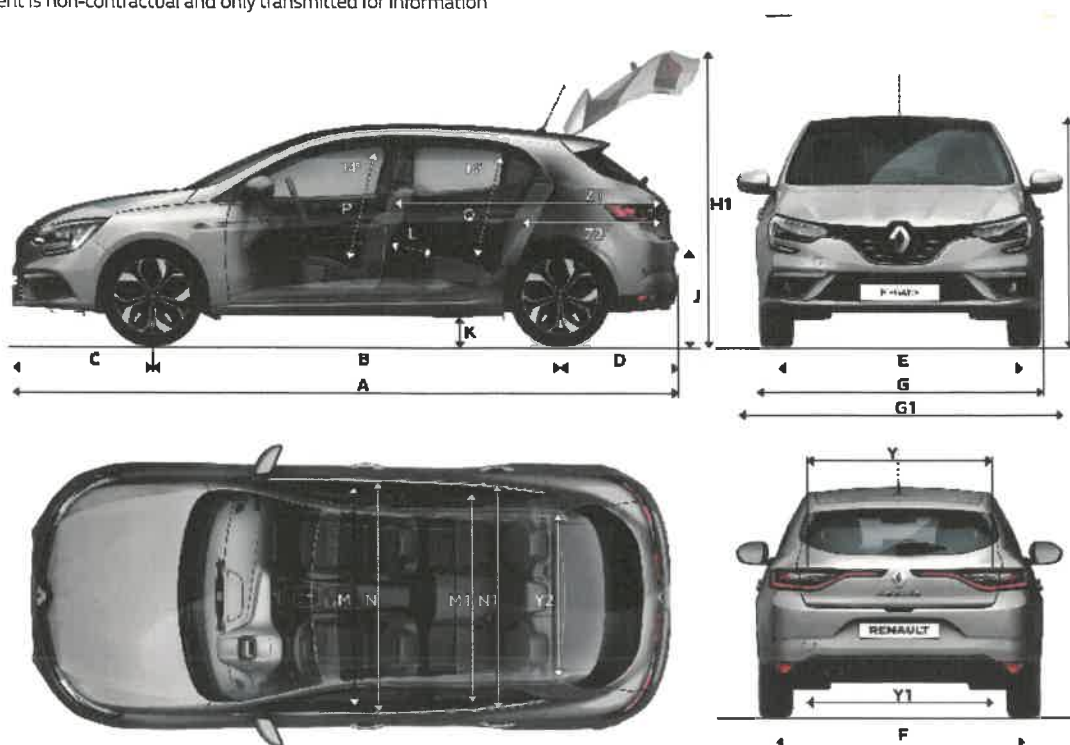

MEGANE BERLINE

This document is non-contractual and only transmitted for information

MEGANE

Plan côté (mm)

A	Longueur hors tout	4359
B	Empattement	2669
C	Porte-à-faux avant	919
D	Porte-à-faux arrière	771
E	Voie au sol avant, jantes 17"	1591
F	Voie au sol arrière, jantes 17"	1586
G/G1	Largeur hors tout sans / avec rétroviseurs extérieurs	1814 / 2058
H	Hauteur à vide	1447
H1	Hauteur avec hayon ouvert à vide	2044
J	Hauteur seuil de coffre à vide	750
K	Garde au sol à vide	145
L	Rayon aux genoux de la 2 ^{ème} rangée	179
M	Largeur aux coudes avant	1418
M1	Largeur aux coudes arrière	1420
N	Largeur aux épaules avant	1441
N1	Largeur aux épaules arrière	1390
P	Hauteur avant sous pavillon, siège en position médiane	886
Q	Hauteur arrière sous pavillon	866
Y	Largeur entrée supérieure de coffre	904
Y1	Largeur inférieure de coffre	1081
Y2	Largeur intérieure entre passages de roue	1111
Z1	Longueur chargement maxi (sièges arrière rabattus)	1582
Z2	Longueur de chargement derrière les sièges arrière	469
	Volume du coffre total VDA total (dm ³)	384
	Volume total du coffre (Litres)	434
	Volume de rangement VDA sous tapis de coffre (dm ³)	44
	Volume du coffre total VDA rang 2 replié jusqu'au pavillon total (dm ³)	1247