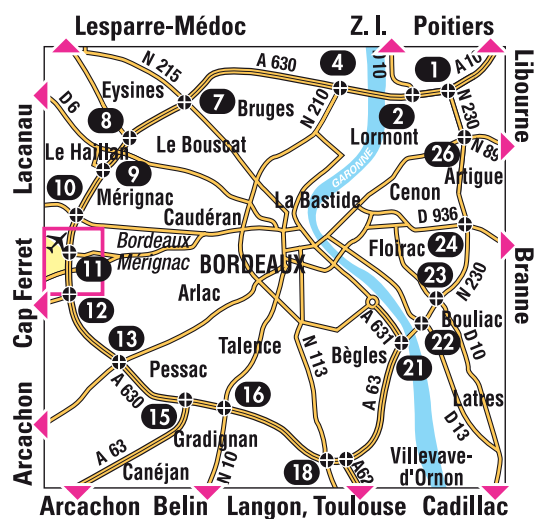

Livraison

RENAULT EURODRIVE / M.D.S.

170 avenue de l'Argonne,
33700 Mérignac

Coordonnées GPS

W 0° 41' 47"
N 44° 49' 10"

→ 🚗 ACCUEIL LIVRAISON - Tous les jours.

Livraison uniquement sur coordonnées de vol ou sur rendez-vous confirmé 3 jours ouvrés à l'avance. Après récupération de vos bagages, veuillez nous contacter au **+33 (0) 7 83 22 61 91**.

Permanence téléphonique :

Du lundi au vendredi, de 9h00 à 17h00, sauf les jours fériés.

☎ + 33 (0) 7 83 22 61 91

@ mds.bordeaux@mdsparc.com

📅 **Jours fériés :** 01/01 - 17/04
- 01/05 - 08/05 - 25/05 - 05/06
- 14/07 - 15/08 - 01/11 - 11/11
- 25/12

ATTENTION

- **POUR LA LIVRAISON :** il est impératif, sans numéro de vol communiqué, de prendre rendez-vous auprès de votre centre, **3 jours ouvrés avant la date de livraison prévue**.
- Vous serez attendu au maximum **30 minutes** au-delà de l'heure convenue et une heure après l'arrivée du vol communiqué.

POUR JOINDRE UN AUTRE CENTRE

Amsterdam +31 (0)20 890 38 46
Barcelone +34 93 184 56 71
Bordeaux +33 (0)7 83 22 61 91
Brest +33 (0)6 63 05 88 79
Bruxelles +32 (0)2 721 05 92
+32 (0)2 800 09 73
+32 (0)2 800 09 74
Calais +33 (0)6 22 13 93 54
Francfort +49 (0)69 257 385 652

Genève +33 (0)6 84 97 25 47
Lisbonne +351 21 846 27 97
Londres +44 (0)20 881 996 91
Lyon +33 (0)4 72 48 42 02
Madrid +34 91 329 29 11
+34 91 329 27 10
Marseille +33 (0)4 42 14 31 49
Milan +39 0240 708 236
Montpellier +33 (0)6 08 02 26 11
+33 (0)6 81 08 81 14

Munich +49 (0)69 33 29 62 46
Nantes +33 (0)6 88 24 96 46
Nice +33 (0)4 93 21 59 26
Paris 16^e +33 (0)1 40 71 72 40
Paris-Orly +33 (0)1 49 75 13 50
Paris-CDG +33 (0)1 48 62 37 53
Porto +351 22 996 64 27
Rome +39 0 665 001 456

St-Jacques-de-Compostelle
+34 981 58 64 44
(samedi) +34 608 98 17 49
St-Louis +33 (0)3 89 89 70 00
Strasbourg +33 (0)3 88 49 11 07
Toulouse +33 (0)5 40 80 43 12
Vigo +34 98 625 10 88