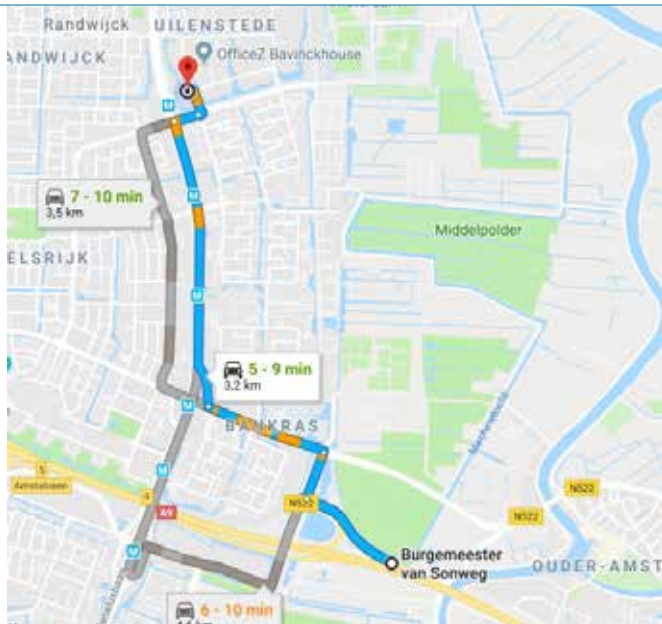

LOCALISATION

En venant du centre d'Amsterdam

- 1 Suivez la **S109** vers Amstelveen.
- 2 Aller à gauche aux feux de signalisation quand vous voyez sur votre droite metrostation '**Krongenburg**'.
- 3 Au rond-point, allez à gauche. Au feu, allez tout droit. Les prochains feux de signalisation prenez à gauche / **suivez la S109**.
- 4 Garez votre voiture devant le centre d'affaires Solys et rendez-vous à la réception. Vous trouverez le centre d'affaires **Solys à côté de l'hôtel Ibis Budget**, à 100 mètres sur votre gauche.

En provenance d'Utrecht via l'autoroute A9

- 1 Sortie **OUDERKER AAN DE AMSTEL / AMSTELVEEN OOST**.
- 2 Aux feux de signalisation prenez à **droite**. Aux prochains feux de signalisation allez à gauche / **suivez la S109**.
- 3 Continuez tout droit sur 650m, puis tournez à droite **vers Amsterdam**.
- 4 Continuez tout droit pendant 1,2 km et au feu, tournez à droite. **Au rond-point, allez à gauche**.
- 5 Garez votre voiture devant le centre d'affaires Solys et rendez-vous à la réception. Vous trouverez le centre d'affaires Solys à côté de **l'hôtel Ibis Budget**, à 100 mètres sur votre gauche.

Accès au centre

Le centre M.D.S. est près de l'Aéroport Schiphol.

En venant de The Hague / Rotterdam

- 1 Suivez l'autoroute A4 jusqu'à l'autoroute A9 et prenez la sortie 4 jusqu'à **OUDERKER AAN DE AMSTEL / AMSTELVEEN OOST**.
- 2 Aux feux de signalisation, allez à gauche. Aux prochains feux, **prenez à gauche** / suivez la **S109**.
- 3 Continuez tout droit sur 650m, puis tournez à droite vers **Amsterdam**.
- 4 Continuez tout droit pendant 1,2 km et au feu, tournez à droite. Au rond-point, **allez à gauche**.
- 5 Garez votre voiture devant le centre d'affaires Solys et rendez-vous à la réception. Vous trouverez le centre d'affaires Solys à côté de **l'hôtel Ibis Budget**, à 100 mètres sur votre gauche.