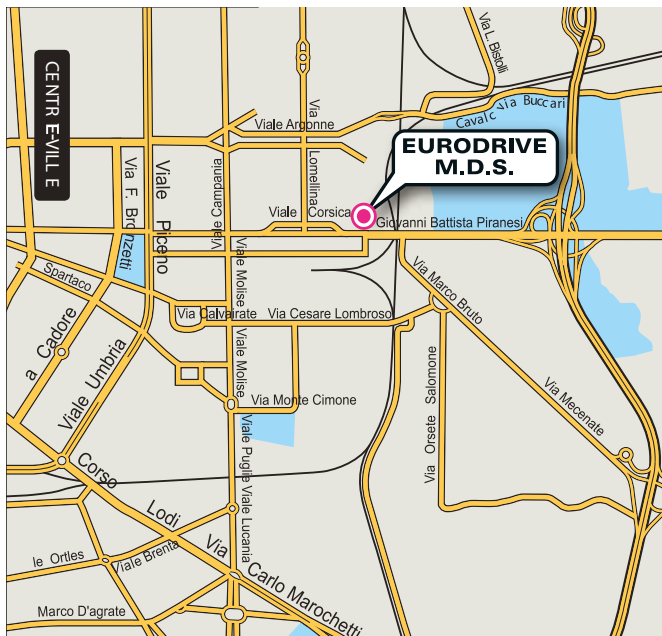

MILAN CENTRE-VILLE

RENAULT EURODRIVE / M.D.S

Via C. Mezzofanti, 12,w
20133 Milan

FERMETURE DU CENTRE

Pas de livraison et de restitution les dimanches, jours fériés et le mois d'août.

LIVRAISONS ET RESTITUTIONS

JOURS FÉRIÉS

Pas de Permanence téléphonique assurée les :

01/01 · 06/01 ·
01/04 · 02/04 ·
25/04 · 01/05 ·
02/06 · 15/08 ·
01/11 · 07/12 ·
08/12 · 25/12 ·
26/12

Coordonnées GPS

N 45°27'47.03"
E 9°14'06.99"

LOCALISATION

MILAN CENTRE-VILLE

POUR LA LIVRAISON

Il est impératif, sans numéro de vol communiqué, de **prendre rendez-vous** auprès de votre centre, 3 jours ouvrés avant la date de livraison prévue.

Vous serez attendu au **maximum 30 minutes** au-delà de l'heure convenue et une heure après l'arrivée du vol communiqué.